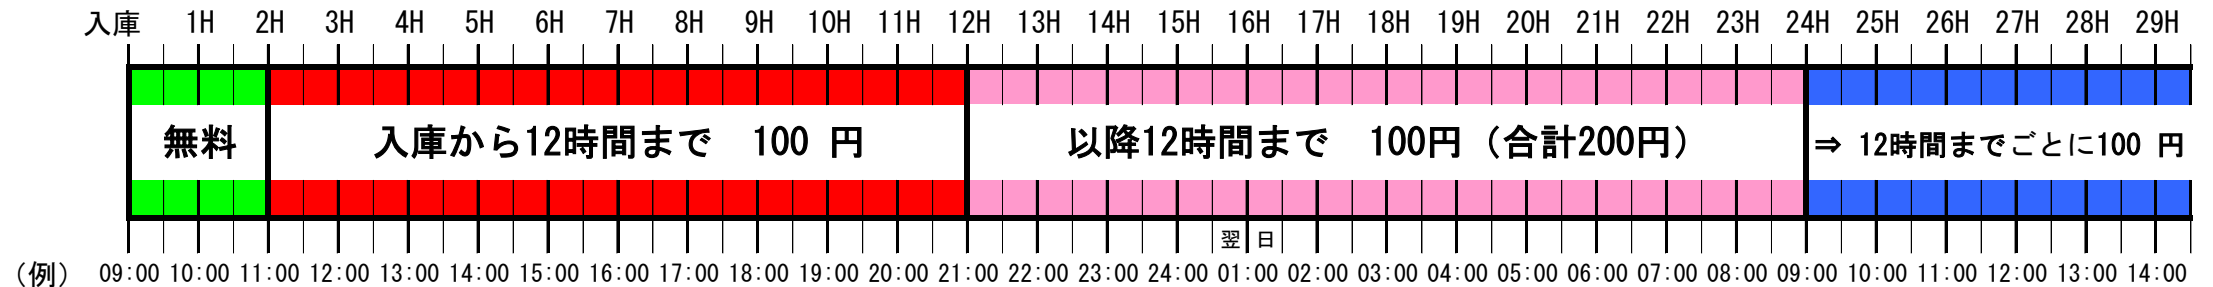

☆☆☆ 新浦安駅前プラザマーレ駐輪場からのお知らせ ☆☆☆

2013年7月9日訂正

※平成25年8月1日利用開始分から下記の料金制度が適用されます。

①新浦安駅第13自転車駐車場一時利用の方 【浦安市の条例改正に伴い、マーレ1階（一時利用）の利用金額が変わります。】

一時利用は後払い、12時間までごとに100円。 利用開始から2時間までは無料（バイクの一時利用はありません。）

（注）無料時間内のご利用の場合でも精算機にて出庫の操作をして下さい。

②マーレ利用の方は 【利用された施設から発行されるサービスコードにより無料。（時間制限あり）】

※マーレ利用者は、利用開始から6時間までの利用となります。

- ・ 6時間を超えて、自転車を駐輪する場合は一般の利用（一時利用）となります。
- ・ 6時間を超え16時間まで100円、以降12時間までごとに100円加算。

（注-1）無料時間内のご利用の場合でも精算機にて出庫の操作をして下さい。

（注-2）マーレの施設利用のサービスコードは、ご利用した施設で発行しておりますので、ご利用になりました施設にお申し出下さい。